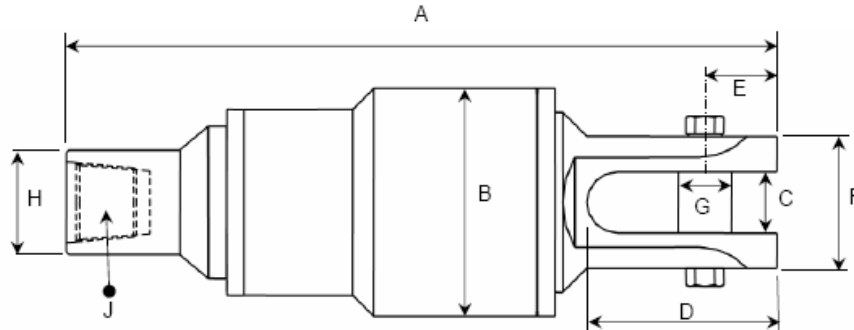

### Maxi Swivels

Size	A	B	C	D	E	F	G	H	J	Bearing	Max Dynamic	Max Static	Part No.
<b>44 US Tons</b>													
mm	610.0	165.0	54.0	160.0	62.0	126.0	44.0	120.0		29412E	390 kN	915 kN	2-SW44
in	24.02	6.50	2.13	6.30	2.44	4.96	1.73	4.72	3 1/2" IF		44 Tons	103 Tons	
<b>58 US Tons</b>													
mm	722.0	185.0	70.0	197.0	65.0	140.0	54.0	159.0		29414E	520 kN	1250 kN	2-SW58
in	28.43	7.28	2.76	7.01	2.56	5.51	2.13	6.26	4 1/2" IF		58 Tons	141 Tons	
<b>83 US Tons</b>													
mm	847.0	225.0	83.0	237.5	91.0	170.0	63.0	159.0		29417E	735 kN	1800 kN	2-SW83
in	33.35	8.86	3.27	9.35	3.56	6.69	2.48	6.26	4 1/2" IF		83 Tons	202 Tons	
<b>110 US Tons</b>													
mm	899.0	260.0	83.0	235.0	90.0	170.0	63.0	159.0		29420E	980 kN	2500 kN	2-SW110
in	35.39	10.24	3.27	8.39	3.54	6.69	2.48	6.26	4 1/2" IF		110 Tons	281 Tons	
<b>154 US Tons</b>													
mm	978.0	315.0	89.0	262.0	102.0	180.0	75.6	159.0		29424E	1370 kN	3450 kN	2-SW154
in	38.50	12.40	3.50	10.31	4.02	7.09	2.98	6.26	4 1/2" IF		154 Tons	388 Tons	
<b>210 US Tons</b>													
mm	1174.0	380.0	102.0	320.0	120.2	220.0	89.0	178.0		29430E	1860 kN	5100 kN	2-SW210
in	46.22	14.96	4.02	12.60	4.73	8.66	3.50	7.01	5 1/2" IF		209 Tons	573 Tons	
<b>265 US Tons</b>													
mm	1303.0	430.0	102.0	321.0	120.0	240.0	89.0	229.0		29434E	2360 kN	6550 kN	2-SW265
in	51.30	16.93	4.02	12.64	4.72	9.45	3.5	9.02	6 5/8" IF		265 Tons	736 Tons	
<b>320 US Tons</b>													
mm	1424.0	470.0	127.0	398.0	159.0	280.0	114.0	229.0		29438E	2850 kN	8000 kN	2-SW320
in	56.06	18.50	5.00	15.67	6.26	11.02	4.49	9.02	6 5/8" IF		320 Tons	899 Tons	
<b>382 US Tons</b>													
mm	1436.0	530.0	127.0	398.0	159.0	300.0	114.0	275.0		29448E	3400 kN	10200 kN	2-SW382
in	56.54	20.86	5.00	15.67	6.26	11.81	4.49	8.99	6 5/8" IF		382 Tons	1147 Tons	
<b>550 US Tons</b>													
mm	1642.0	600.0	156.0	452.0	190.0	322.0	150.0	280.0		29456E	4900 kN	15300 kN	2-SW550
in	64.65	23.62	6.14	17.80	7.48	12.68	5.91	11.02	6 5/8" IF		551 Tons	1720 Tons	